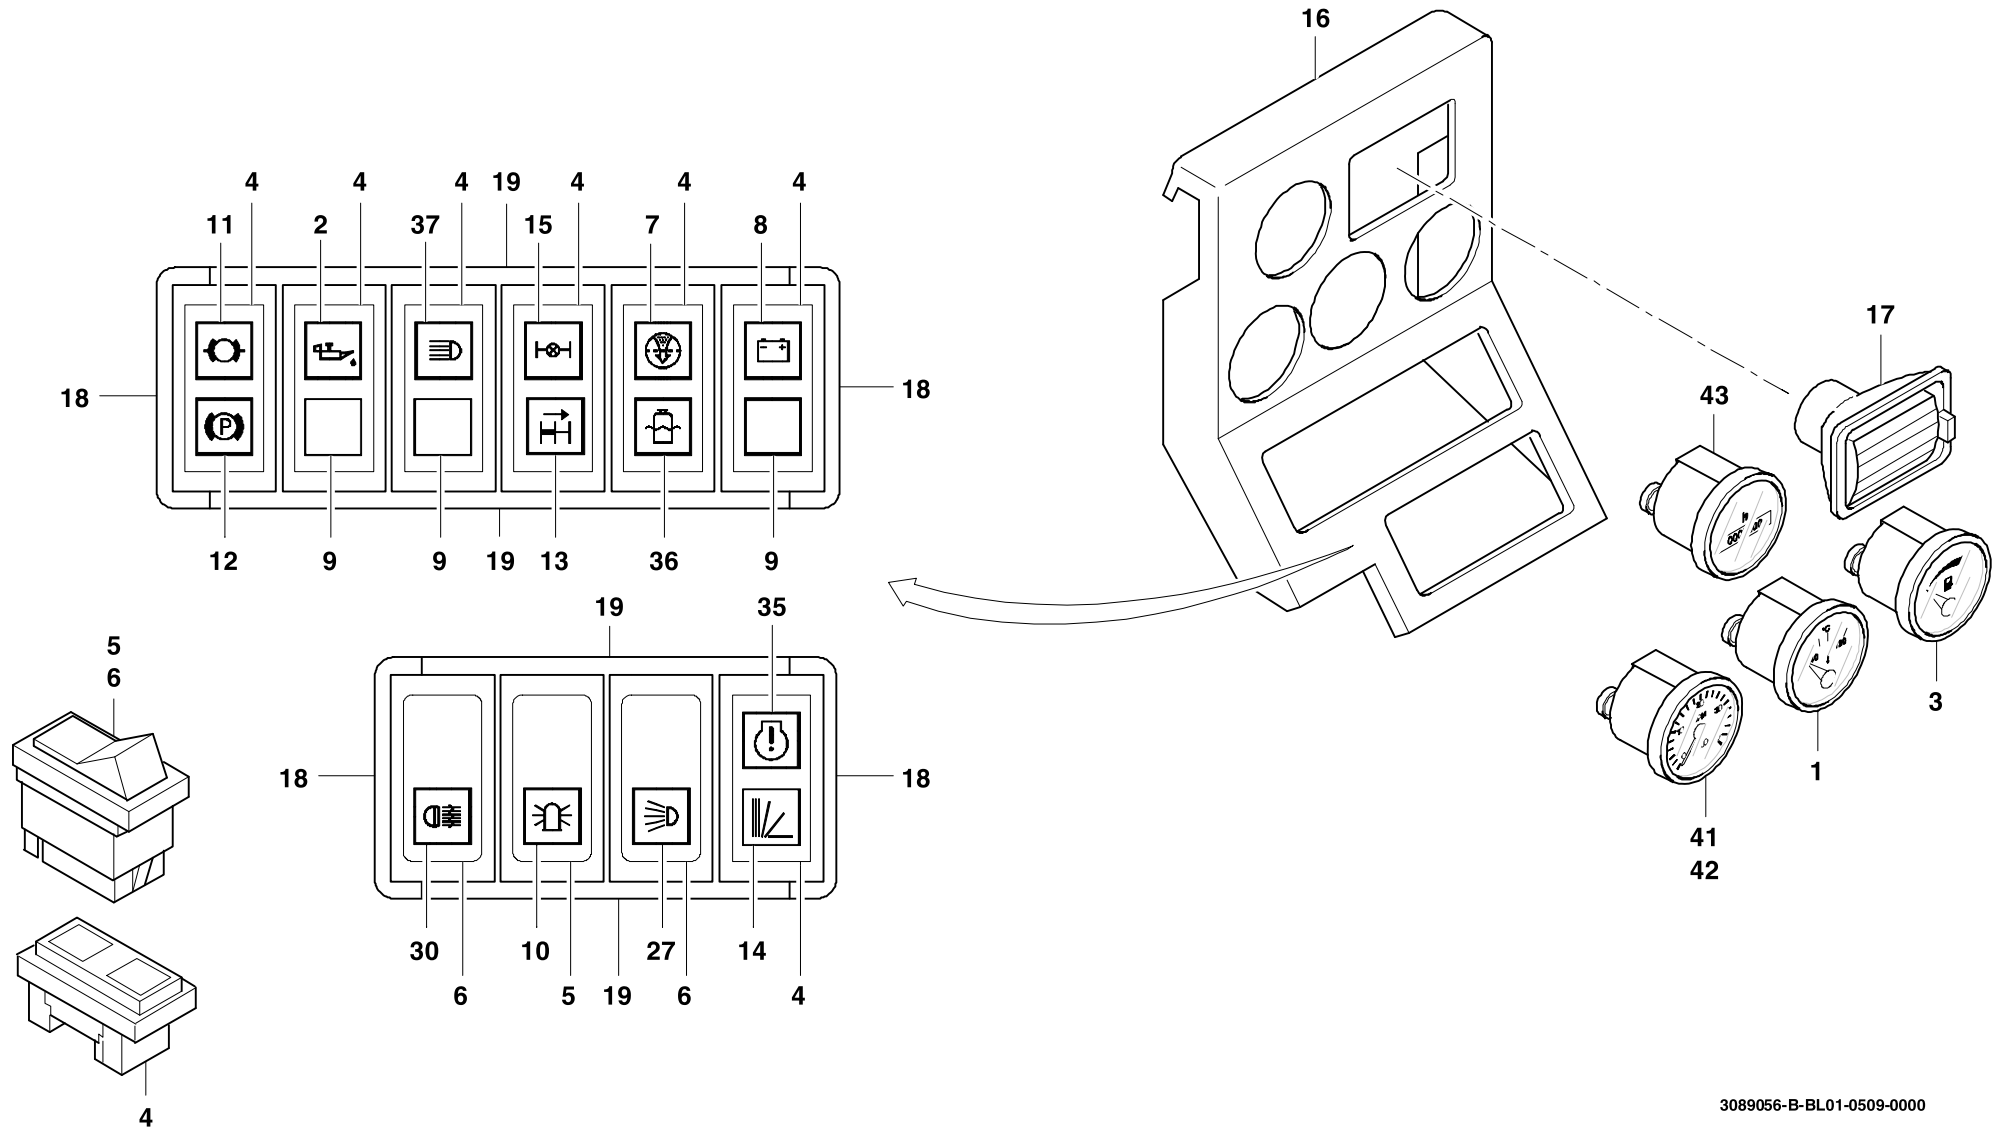

EINSCHUB 5.1E UNTERWAGEN
SLIDE-IN UNIT 5E CHASSIS FRAME

BILDTAFEL
PICTORIAL DISPLAY

05.09

3089056-ETL B

1/2

GMK 3055
BE 550
G 802

EINSCHUB 5.1E UNTERWAGEN
SLIDE-IN UNIT 5E CHASSIS FRAME

BILDTAFEL
PICTORIAL DISPLAY

05.09

3089056-ETL B

2/2

**GMK 3055
BE 550
G 802**